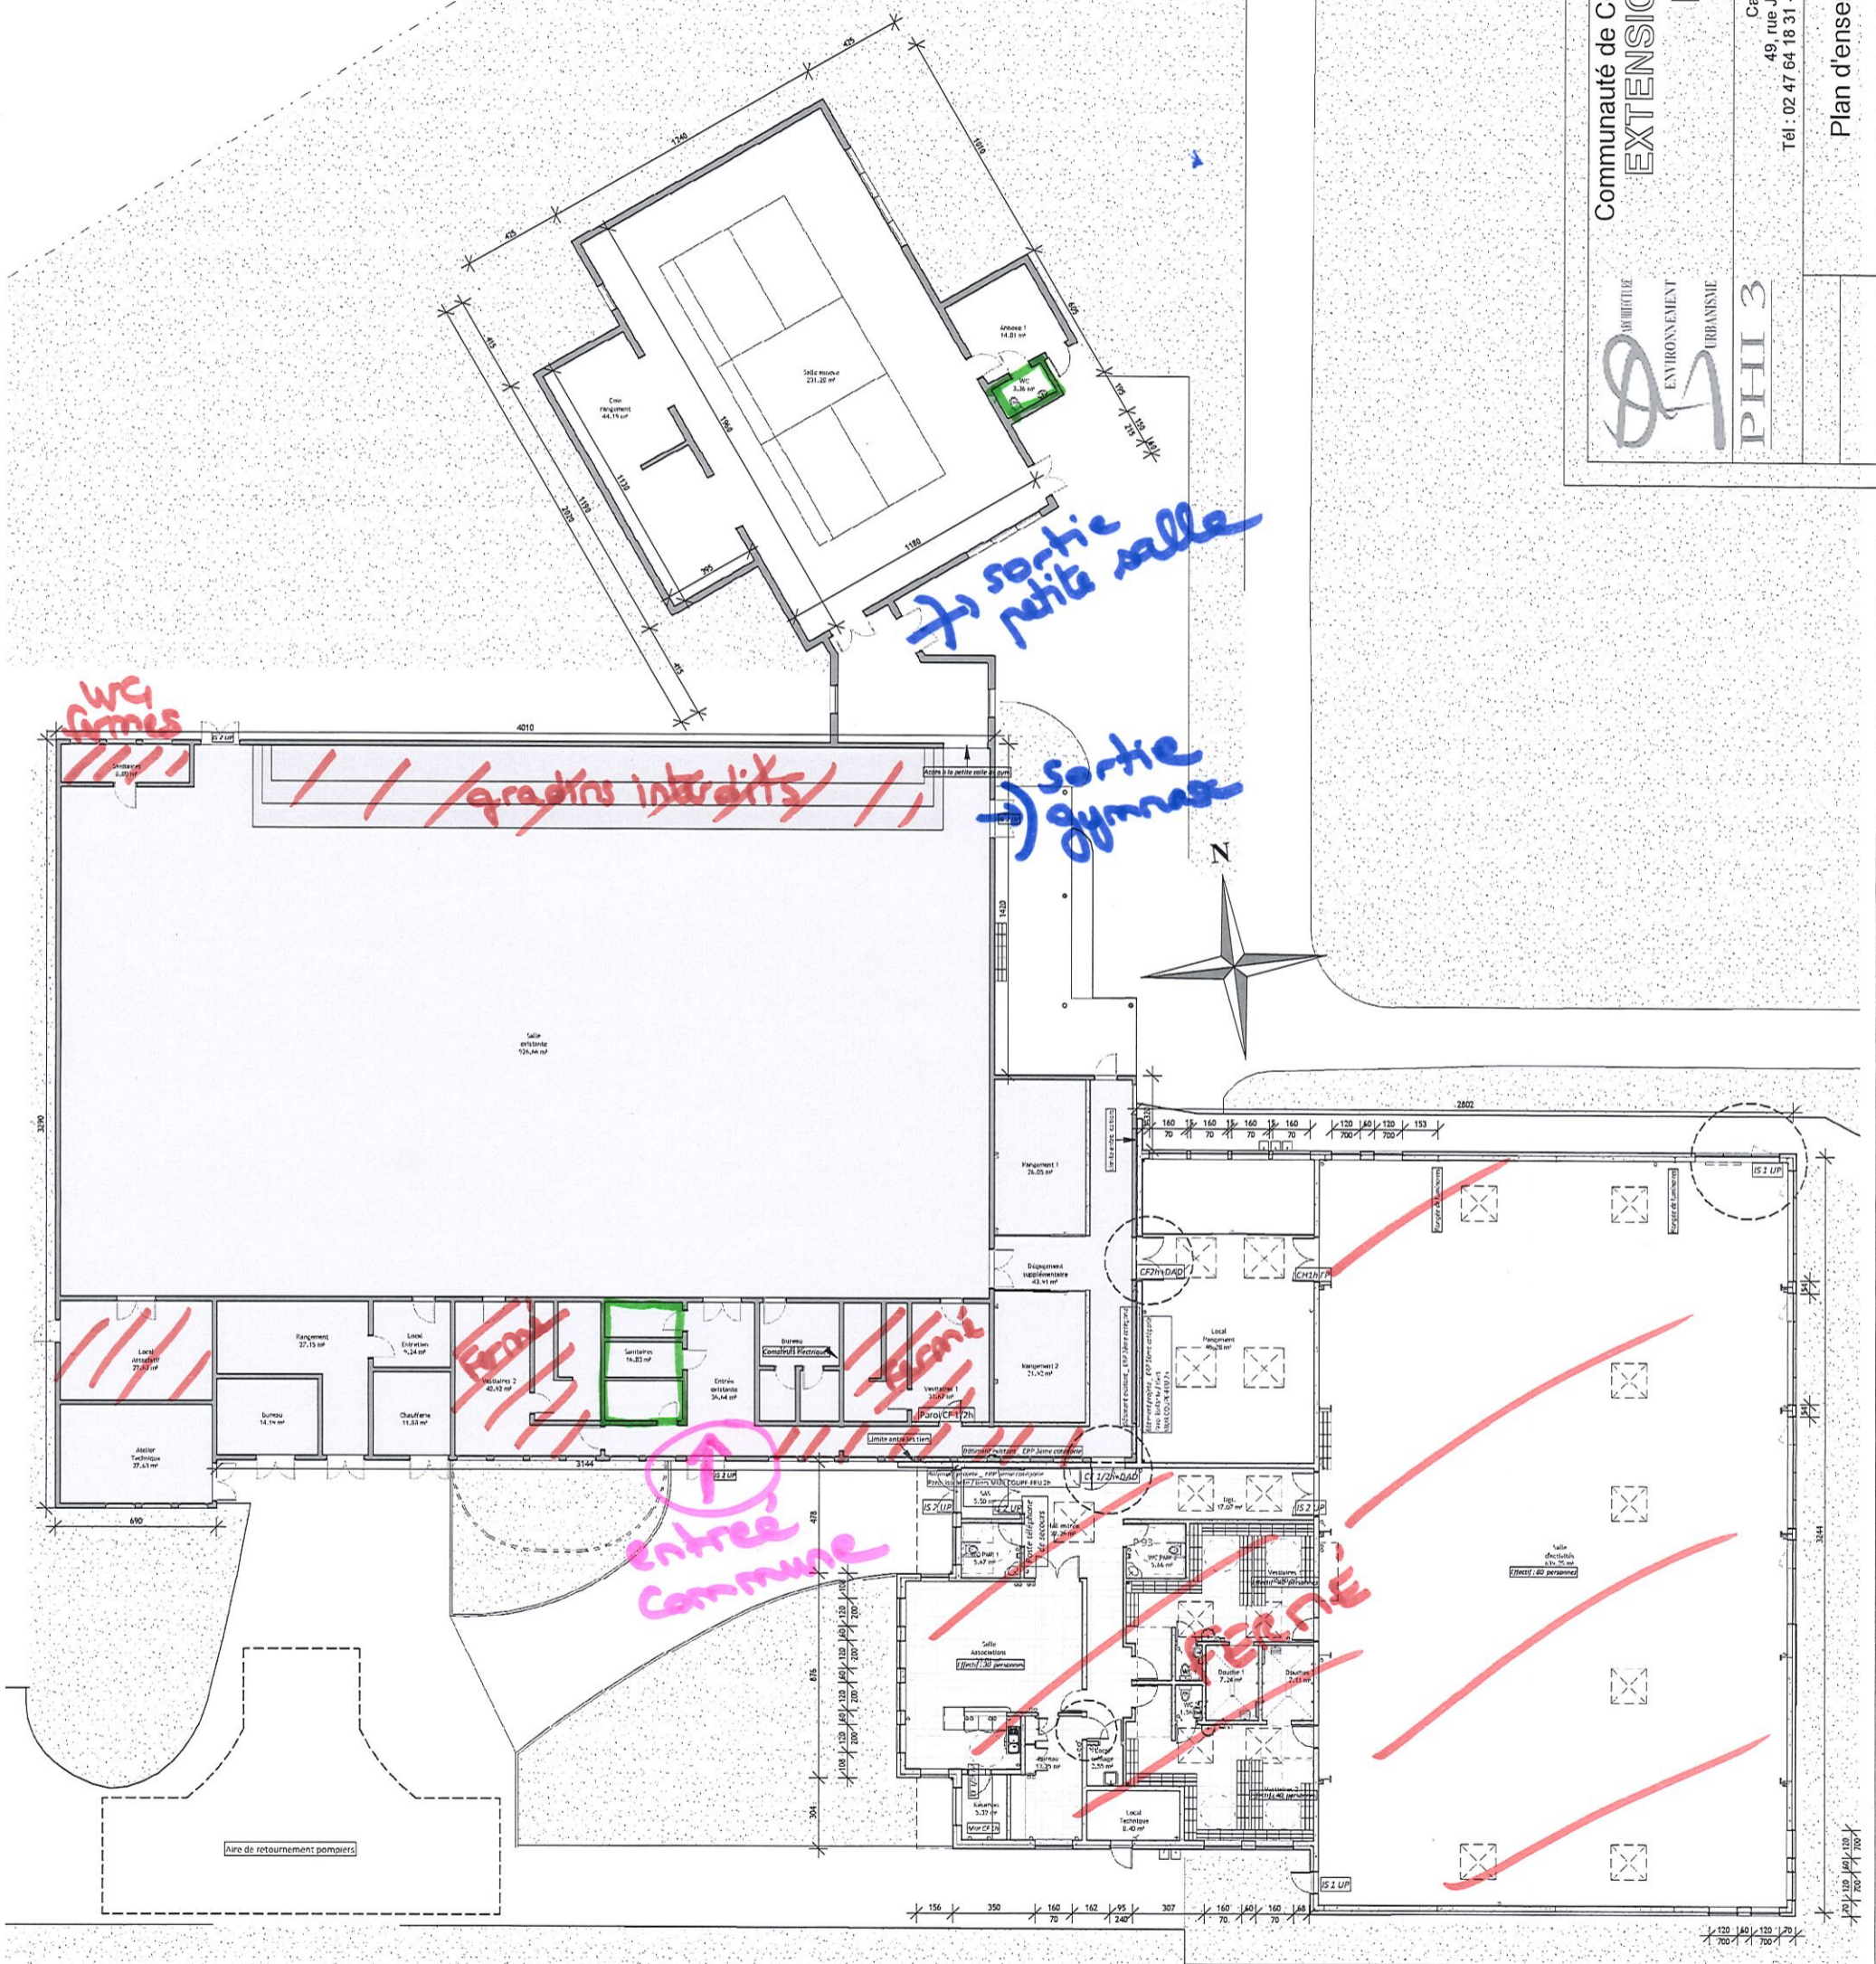

Gymnase  
Azay-le-Rideau

Communauté de Communes Touraine Vallée de l'Indre  
**EXTENSION DU GYMNASSE LE**

**BELLEVEUE**  
AZAY LE RIDEAU

Catherine RIDEAU Architecte DPLG  
49, rue Jean-Jacques Noirmant - 37000 TOURS  
Tél : 02 47 64 18 31 - Fax : 02 47 64 84 35 - e-mail : architecture@phi3.fr

Plan d'ensemble RDC

20/09/18

001

1 : 200

Modifications apportées pour demande de dérogation